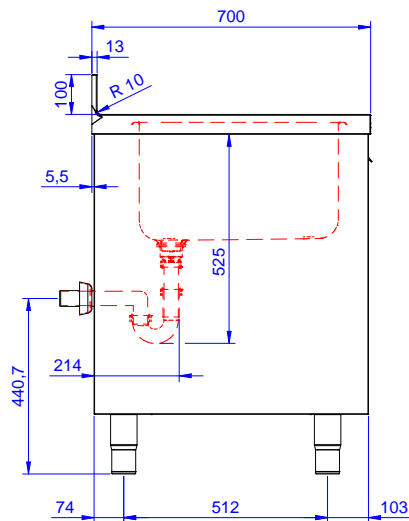

Preparazione Statica EB Line Lavatoio armadiato con 1 vasca, da 700 mm

ARTICOLO N° _____

MODELLO N° _____

NOME _____

SIS # _____

AIA # _____

132915 (MLIB0717N)

Lavatoio armadiato con 1
vasca 500x500 mm, da 700
mm

Descrizione

Articolo N° _____

Lavatoio in acciaio inox AISI 304 con piano di lavoro da 50 mm e spessore 8/10. Insonorizzato con piega salvamani sui bordi e dotato di involucro perimetrale ed angoli saldati. Porta a battente fonoassorbente. Piedini regolabili in altezza. Alzatina paraspruzzi posteriore con raggiatura 10 mm, altezza 100 mm e spessore 13 mm. Una vasca da 500x500xh300 mm dotata di tubo troppopieno e piletta di scarico da 2".

Accessori opzionali

- Kit 4 ruote, di cui due con freno, diametro 100 mm, per tavoli armadiati (altezza complessiva su ruote = 860 mm) PNC 855299
- Sifone singolo in plastica da 1,5" per tavoli con vasca PNC 855306
- Rubinetto con leva a gomito con canna, 3/4" monoforo PNC 855322
- Rubinetto con leva a gomito con canna corta, 3/4" monoforo PNC 855323
- Rubinetto a pedale con canna e con pedali caldo e freddo, 3/4" PNC 855328

Approvazione: _____

Fronte

Lato

D = Scarico acqua

Alto

Informazioni chiave

Larghezza armadio:	
132915 (ML1B0717N)	645 mm
Profondità armadio:	645 mm
Altezza armadietto:	385 mm
Dimensioni esterne, larghezza:	700 mm
Dimensioni esterne, profondità:	700 mm
Dimensioni esterne, altezza:	1000 mm
Dimensione alzatina, altezza:	100 mm
Dimensione alzatina, profondità:	13 mm
Dimensione alzatina, raggio:	R=10
Numero di vasche:	1
Dimensione vasca:	500x500xH250
Numero e tipologia di porte:	1 Cernierato
Peso netto:	40 kg