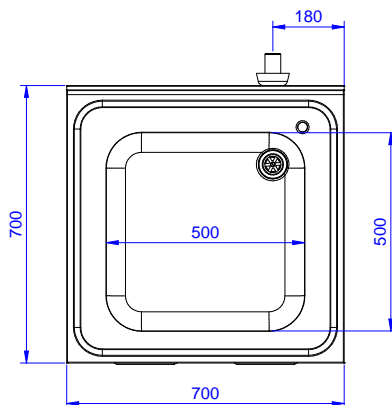

Descrizione

Articolo N° _____

Lavatoio in acciaio inox AISI 304 con piano di lavoro da 50 mm e spessore 8/10. Insonorizzato con piega salvamani sui bordi e dotato di involucro perimetrale ed angoli saldati. Porta a battente fonoassorbente. Piedini regolabili in altezza. Alzatina paraspruzzi posteriore con raggiatura 10 mm, altezza 100 mm e spessore 13 mm. Una vasca da 500x500xh300 mm dotata di tubo troppopieno e piletta di scarico da 2".

Accessori opzionali

- Kit 4 ruote, di cui due con freno, diametro 100 mm, per tavoli armadiati (altezza complessiva su ruote = 860 mm) PNC 855299
- Sifone singolo in plastica da 1,5" per tavoli con vasca PNC 855306
- Rubinetto con leva a gomito con canna, 3/4" monoforo PNC 855322
- Rubinetto con leva a gomito con canna corta, 3/4" monoforo PNC 855323
- Rubinetto a pedale con canna e con pedali caldo e freddo, 3/4" PNC 855328

Approvazione: _____

Fronte

Lato

D = Scarico acqua

Alto

Informazioni chiave

Larghezza armadio:	
132915 (ML1B0717N)	645 mm
Profondità armadio:	645 mm
Altezza armadietto:	385 mm
Dimensioni esterne, larghezza:	700 mm
Dimensioni esterne, profondità:	700 mm
Dimensioni esterne, altezza:	1000 mm
Dimensione alzatina, altezza:	100 mm
Dimensione alzatina, profondità:	13 mm
Dimensione alzatina, raggio:	R=10
Numero di vasche:	1
Dimensione vasca:	500x500xH250
Numero e tipologia di porte:	1 Cernierato
Peso netto:	40 kg